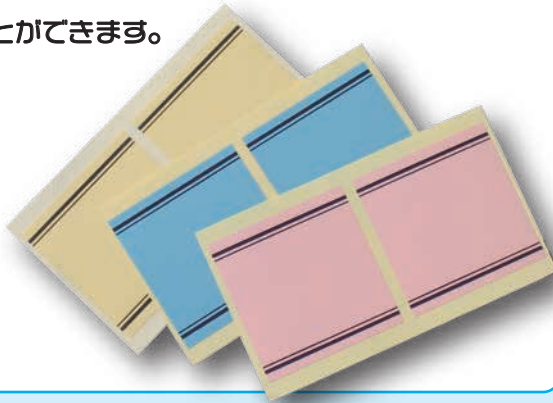

## ②箔シール

ツバメノートのマークの箔シール。ノートの好きな場所にシールを転写して、自分なりのノートにカスタマイズすることができます。

\*転写後、シールをごすり続けるとシールが剥れる場合があります。ご注意ください。

## ③背見出しシール

大学ノートと言えば背見出し。背中から見出しだから背見出し。このシールをノートに貼れば、大学ノートに近づけることができます。