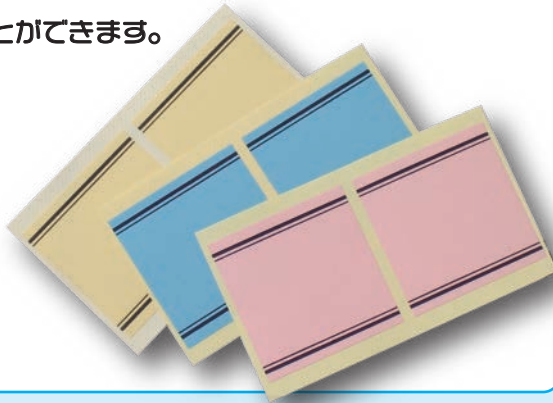

ツバメノート オリジナルコレクション

ツバメノートの良さをギュギュッと詰め込んだ三点セット。お客様の遊び心をくすぐります。
・ツバメノート柄のクリアフォルダ ・ツバメノートの箔押しを模したシール ・大学ノートの定番、背見出し

①クリアフォルダ

ツバメノートを象徴する大学ノートのデザインをクリアフォルダにしました。
寸法は 220×310 mm
A4 用紙がすっぽり入ります。

②箔シール

ツバメノートのマークの箔シール。ノートの好きな場所にシールを転写して、自分なりのノートにカスタマイズすることができます。

*転写後、シールをごすり続けるとシールが剥れる場合があります。ご注意ください。

③背見出しシール

大学ノートと言えば背見出し。背中の見出しだから背見出し。このシールをノートに貼れば、大学ノートに近づけることができます。

商品詳細

オリジナルコレクション
定価 ¥580(税別)

品番: Y6101

サイズ: 230×313 mm

内容: 1セット
クリアフォルダ 1枚
箔シール 3色×6枚
背見出しシール 3色×2枚