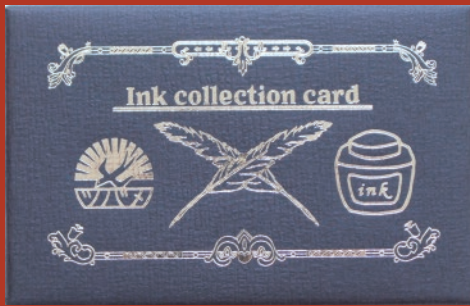

Ink Collection Card

インクコレクションカード 紺

インクコレクションカード 赤

- 品名 インクコレクションカード紺
- 品番 Y6301
- 定価 ¥750+税
- 箱サイズ 幅101×奥行65×高さ23mm
- カードサイズ 名刺サイズ(91mm×55mm)
- 内容 カード150枚入り+化粧箱付き
- 出荷ロット 3個

4 968796 190182

- 品名 インクコレクションカード赤
- 品番 Y6302
- 定価 ¥750+税
- 箱サイズ 幅101×奥行65×高さ23mm
- カードサイズ 名刺サイズ(91mm×55mm)
- 内容 カード150枚入り+化粧箱付き
- 出荷ロット 3個

4 968796 190199

ツバメ中性紙フルス

インク愛好家のための 至極の一品

永年、万年筆等の水性インクに相性バツグンと親しまれて来たツバメノート特製のツバメ中性紙フルスを使用したインクカードが誕生しました。インク愛好家には必須のアイテムとなります。

- ・一箱 カード150枚入り
- ・カード 名刺サイズ(91×55mm)
- ・化粧箱付き(紺 or 赤)

ツバメ中性紙フルス

ツバメノート株式会社

●商品画像の縮小率は同一ではございません。 ●価格はすべて税抜き価格です。